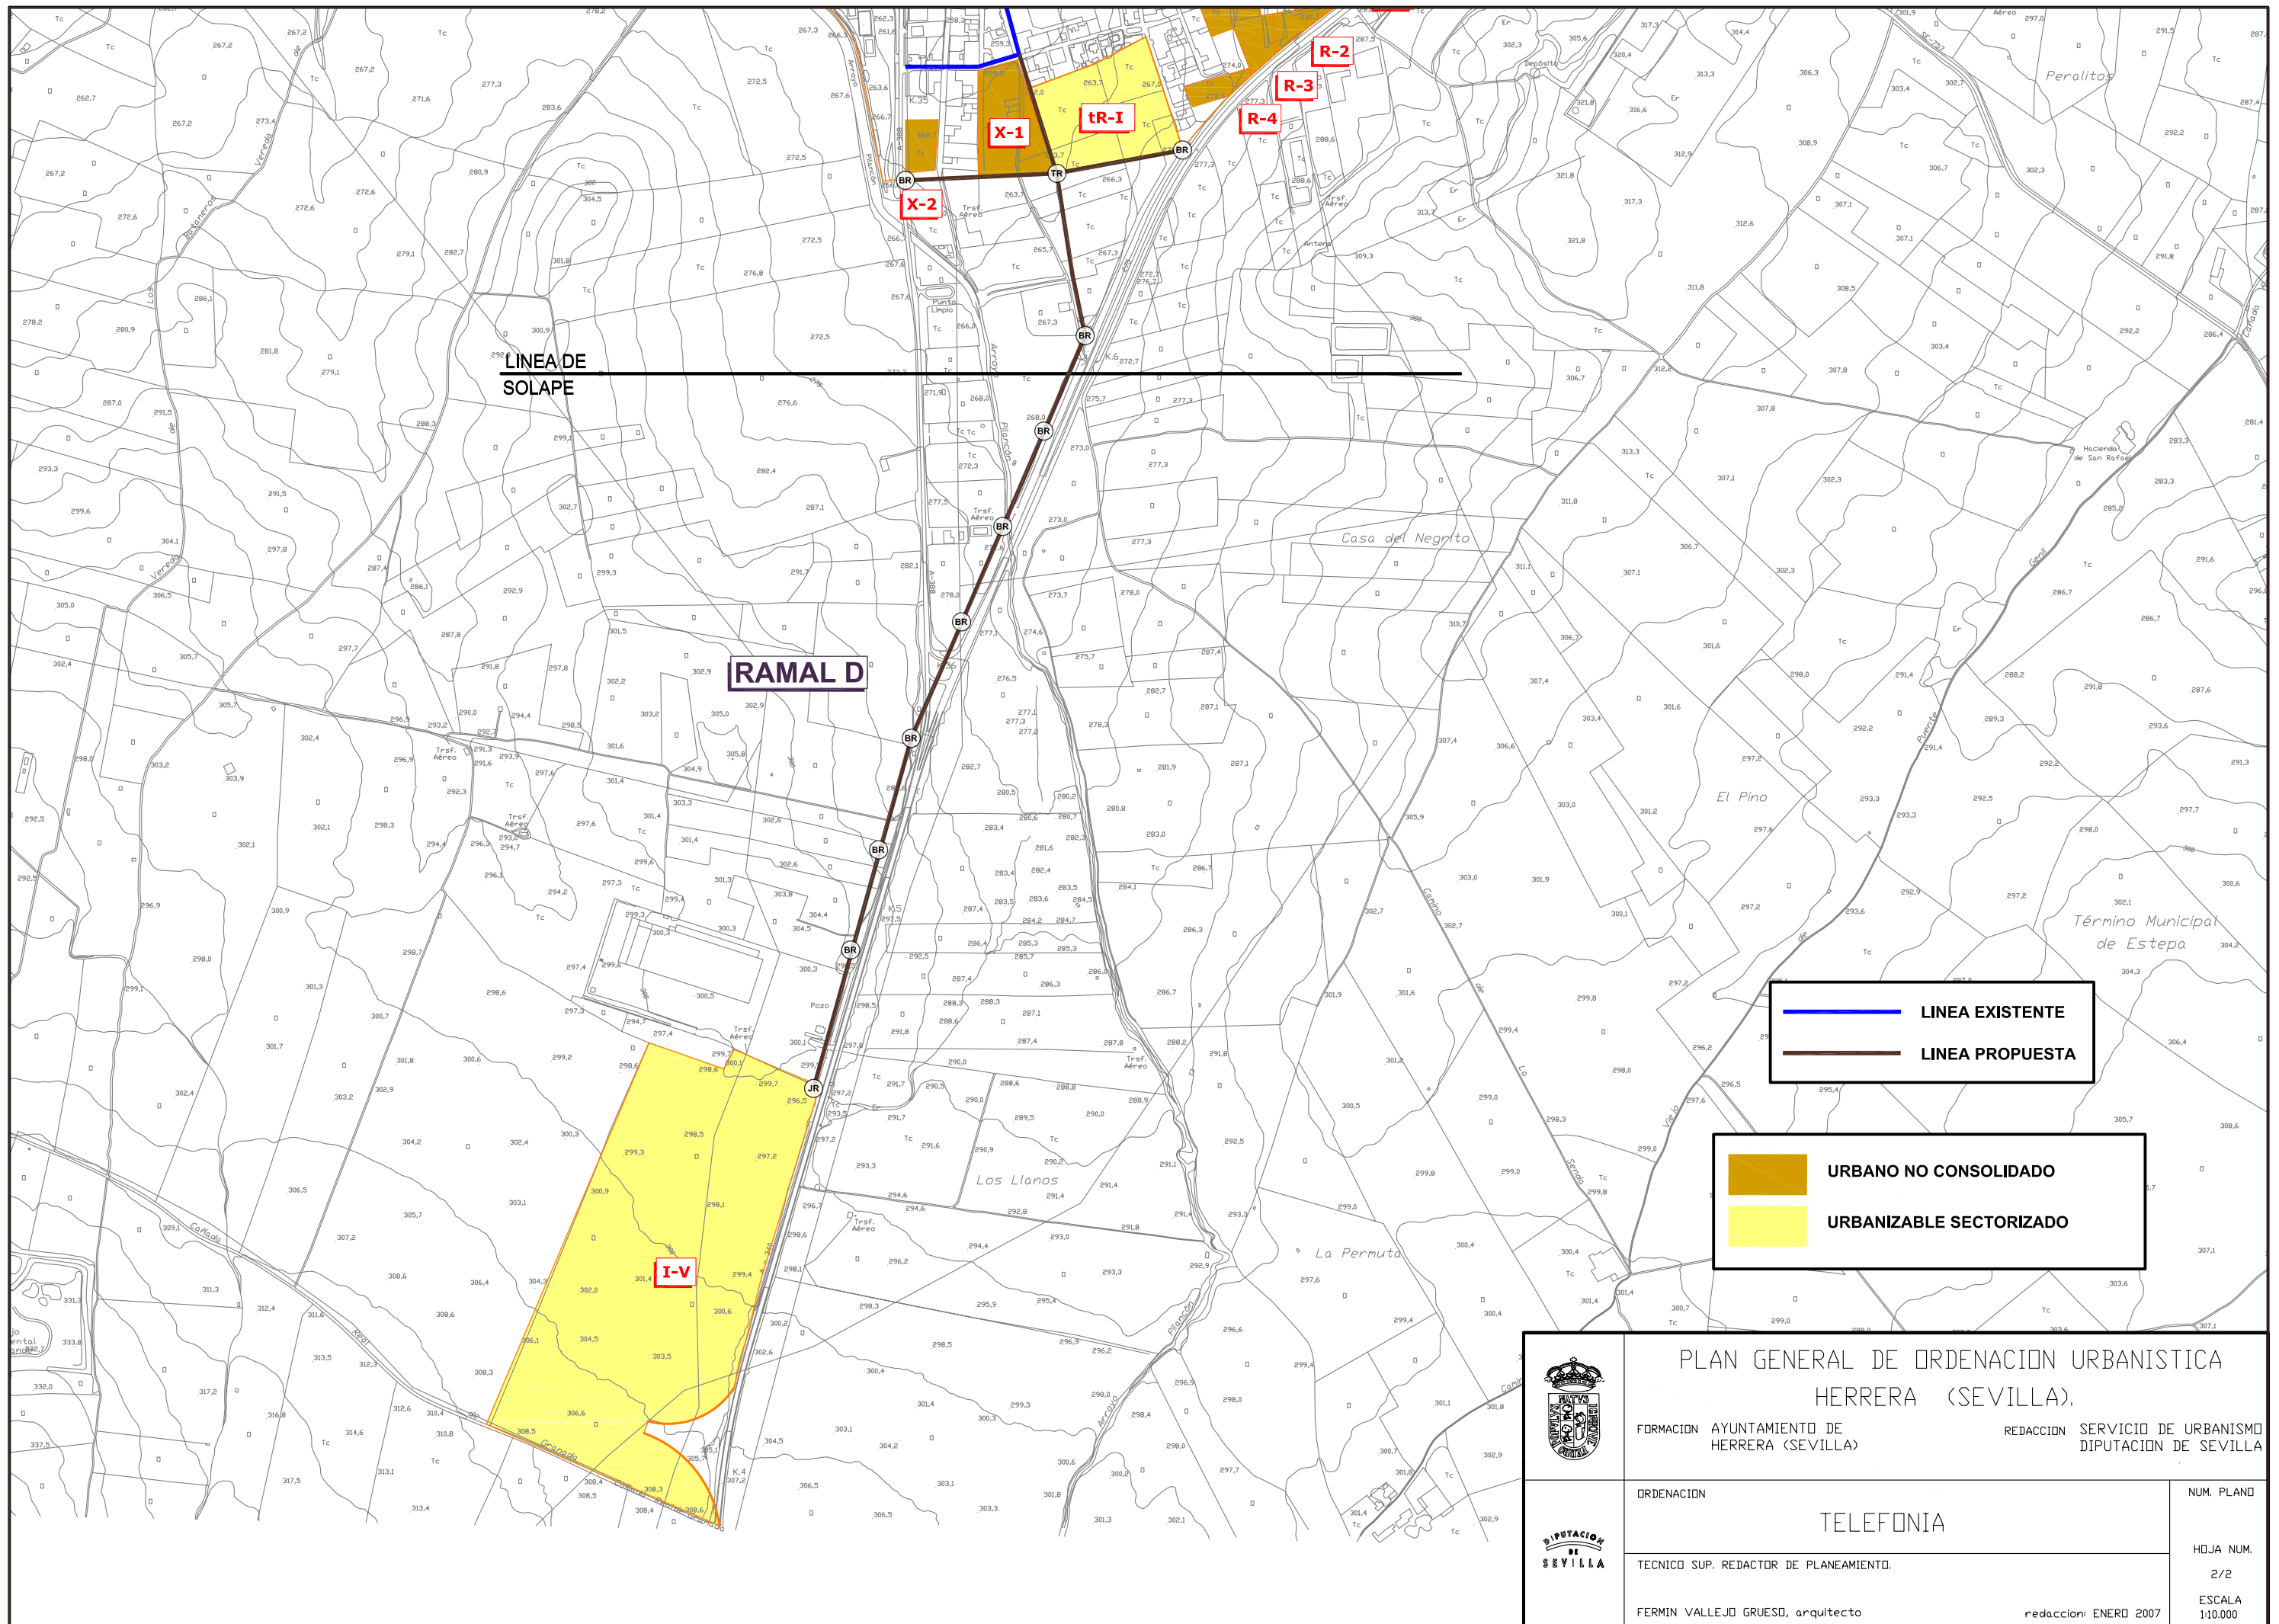

	<p>PLAN GENERAL DE ORDENACION URBANISTICA HERRERA (SEVILLA).</p>		<p>NUM. PLAND HOJA NUM. ESCALA</p>
	<p>FORMACION AYUNTAMIENTO DE HERRERA (SEVILLA)</p>	<p>REDACCION SERVICIO DE URBANISMO DIPUTACION DE SEVILLA</p>	
	<p>ORDENACION TELEFONIA</p>		<p>2/2</p>
	<p>TECNICO SUP. REDACTOR DE PLANEAMIENTO. FERMIN VALLEJO GRUESO, arquitecto</p>		

 LINEA EXISTENTE  
 LINEA PROPUESTA

 URBANO NO CONSOLIDADO  
 URBANIZABLE SECTORIZADO

PLAN GENERAL DE ORDENACION URBANISTICA  
 HERRERA (SEVILLA).

FORMACION AYUNTAMIENTO DE  
 HERRERA (SEVILLA)

REDACCION SERVICIO DE URBANISMO  
 DIPUTACION DE SEVILLA